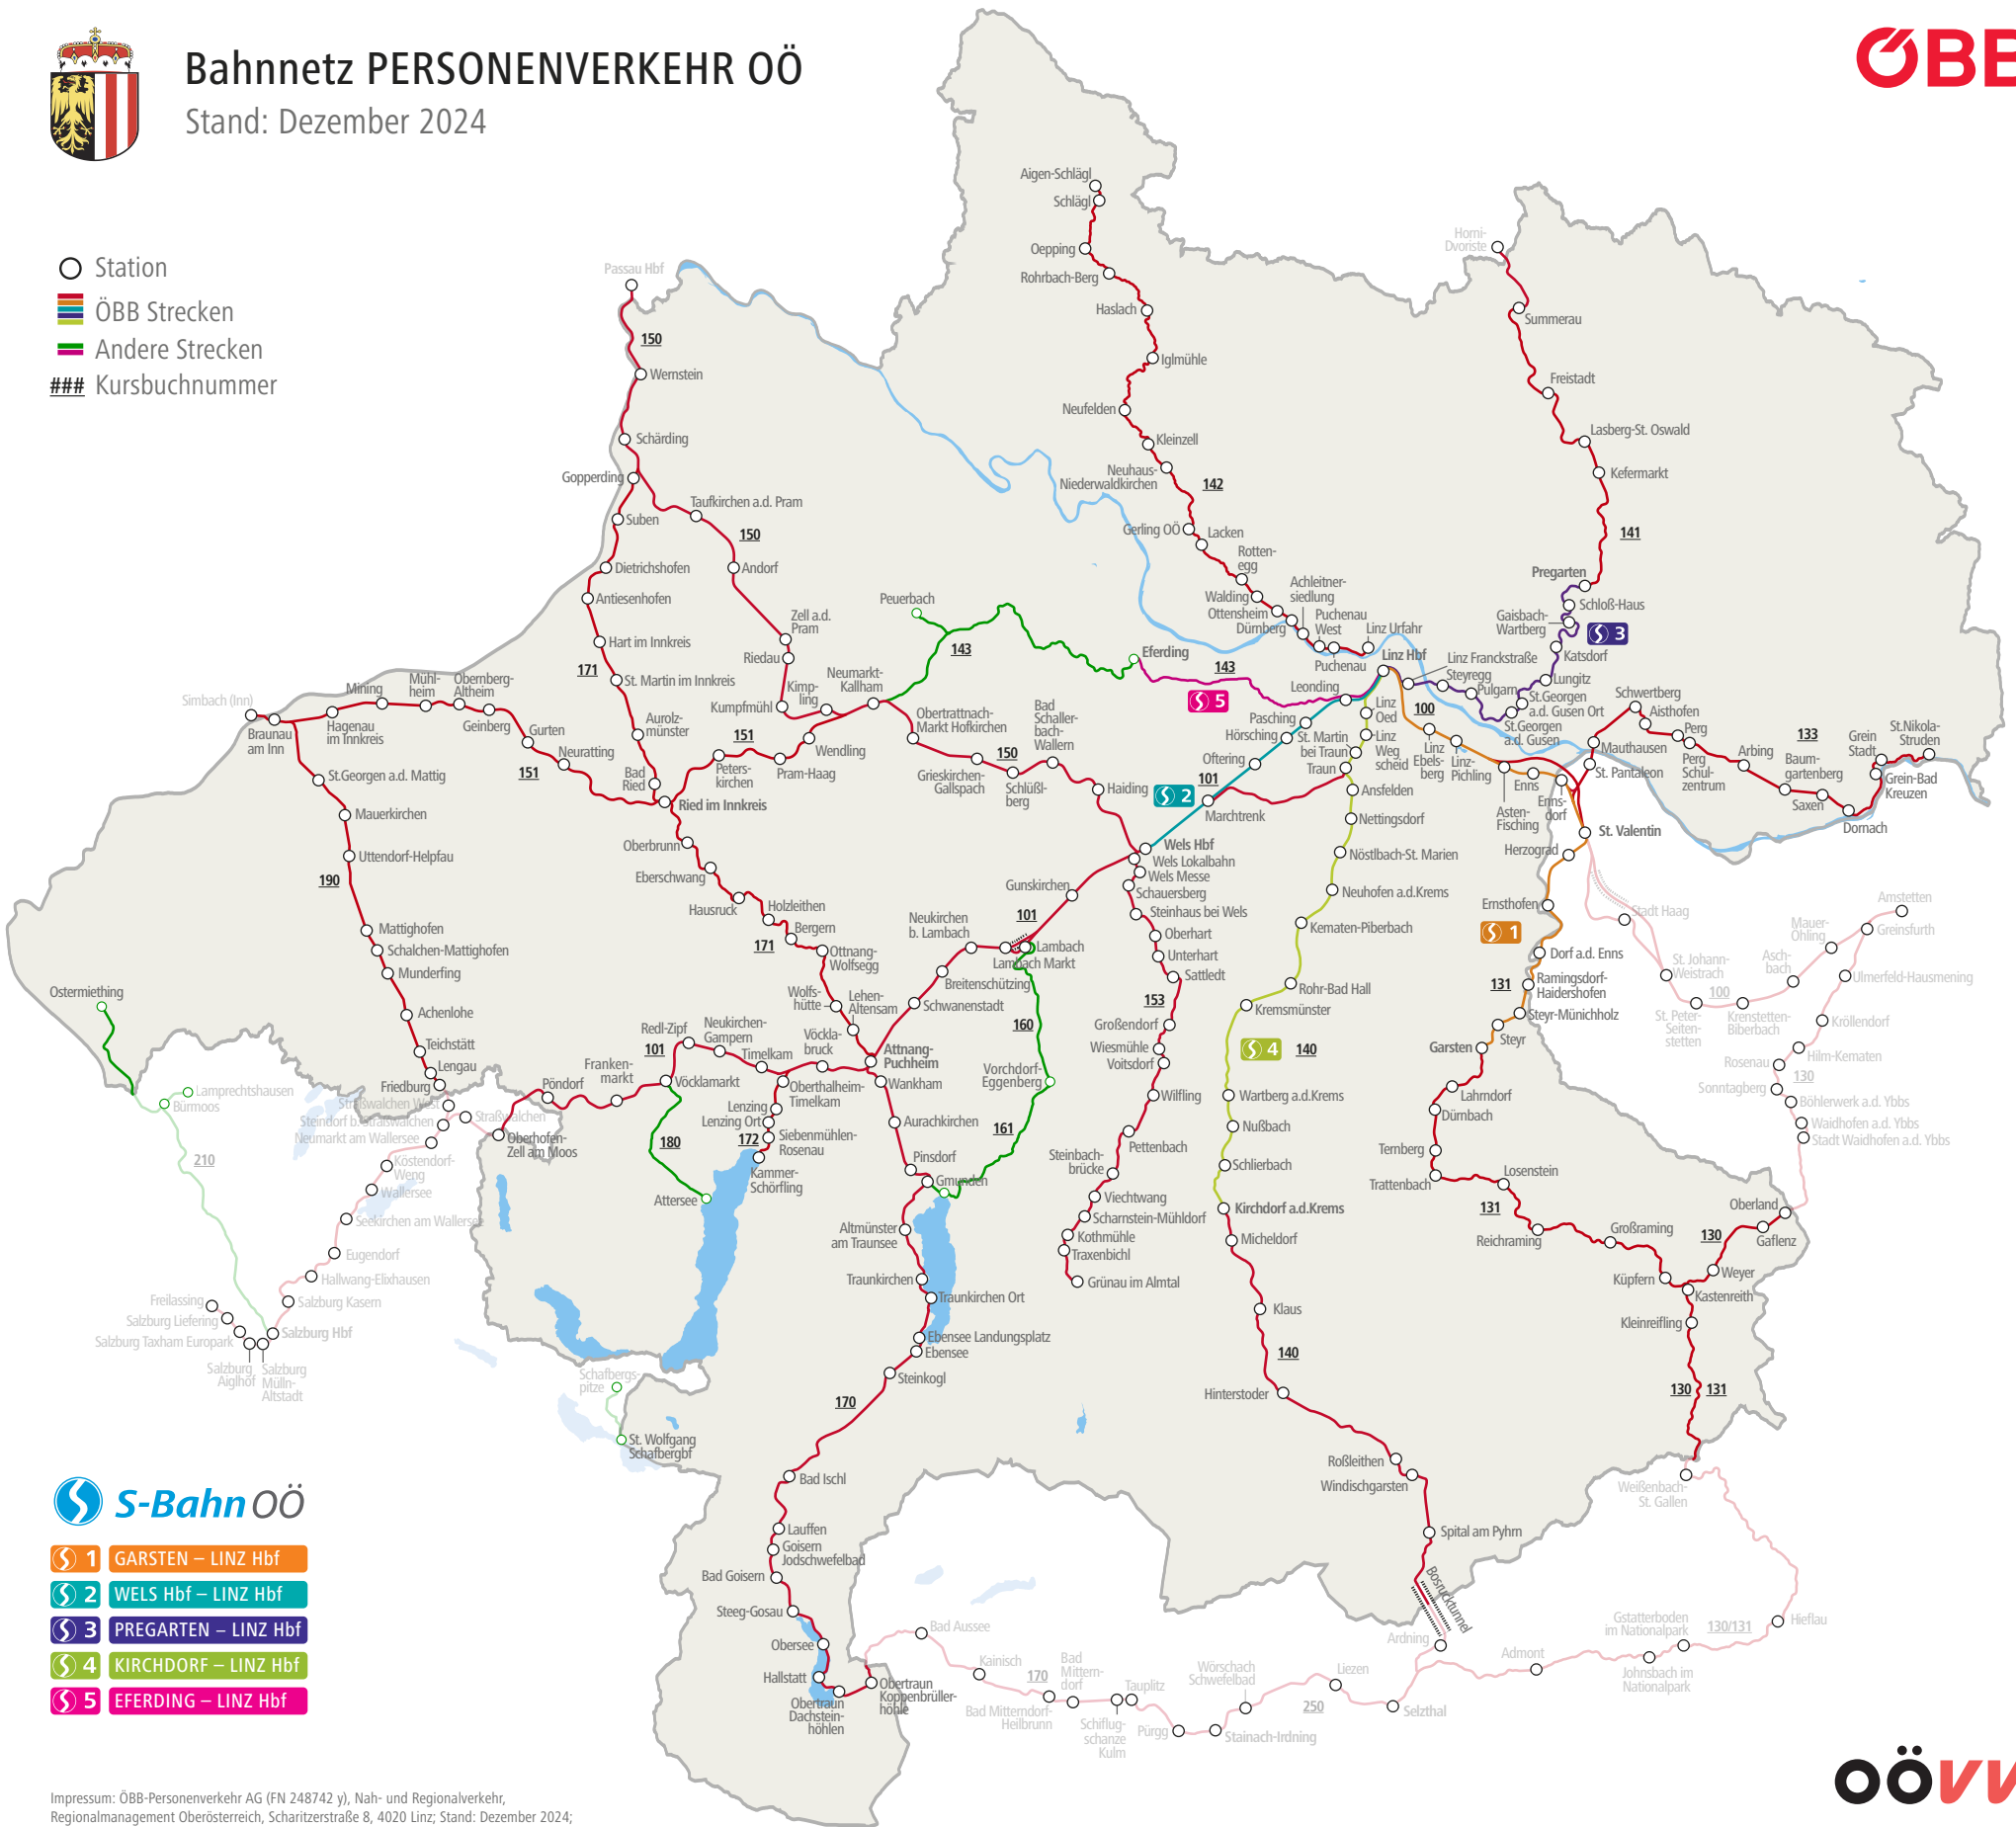

Bahnnetz PERSONENVERKEHR ÖÖ

Stand: Dezember 2024

- Station
- ▬ ÖBB Strecken
- ▬ Andere Strecken
- ### Kursbuchnummer

- S 1** GARSTEN – LINZ Hbf
- S 2** WELS Hbf – LINZ Hbf
- S 3** PREGARTEN – LINZ Hbf
- S 4** KIRCHDORF – LINZ Hbf
- S 5** EFERDING – LINZ Hbf