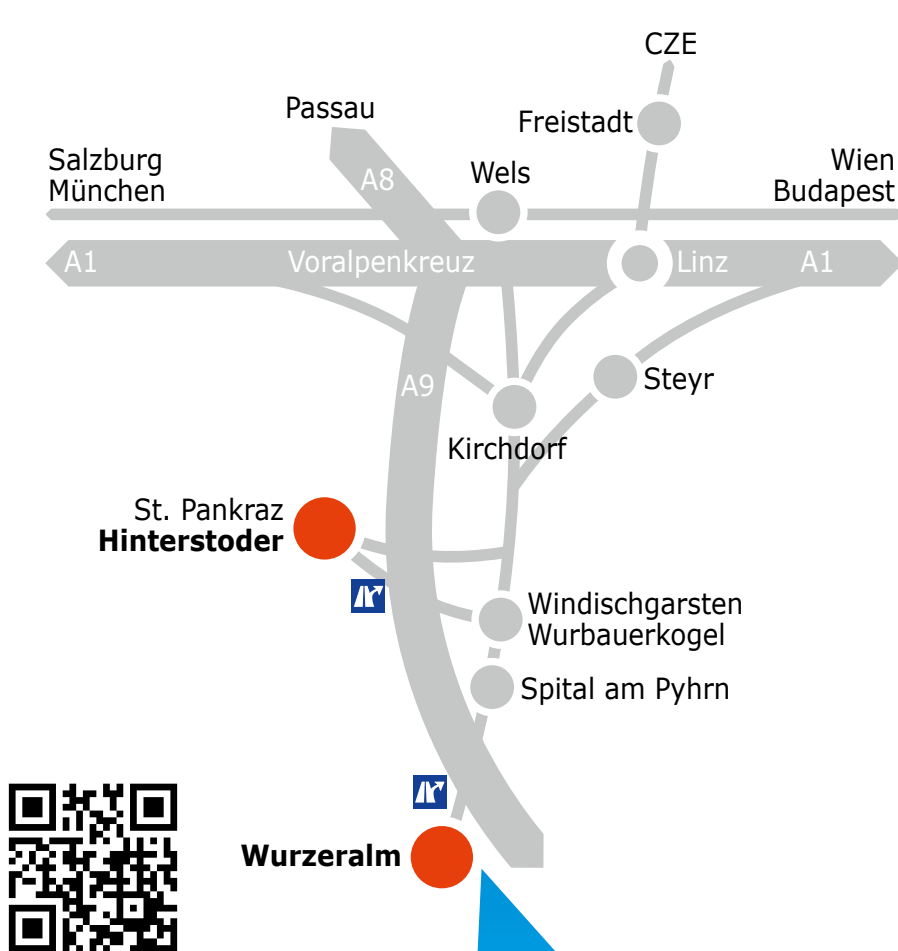

HINTERSTODER-WURZERALM BERGBAHNEN AG
A-4573 Hinterstoder 21
Tel: +43 (0)7564/5275, Fax: DW 130
www.hiwu.at · info@hiwu.at

Adresse für Anreise Wurzeralm:
Pyhrn 33 · A-4582 Spital am Pyhrn

PYHRN-PRIEL TOURISMUS GMBH
Tel: +43 (0)7562/5266 · Fax: DW 10
www.urlaubsregion-pyhrn-priel.at · info@pyhrn-priel.net