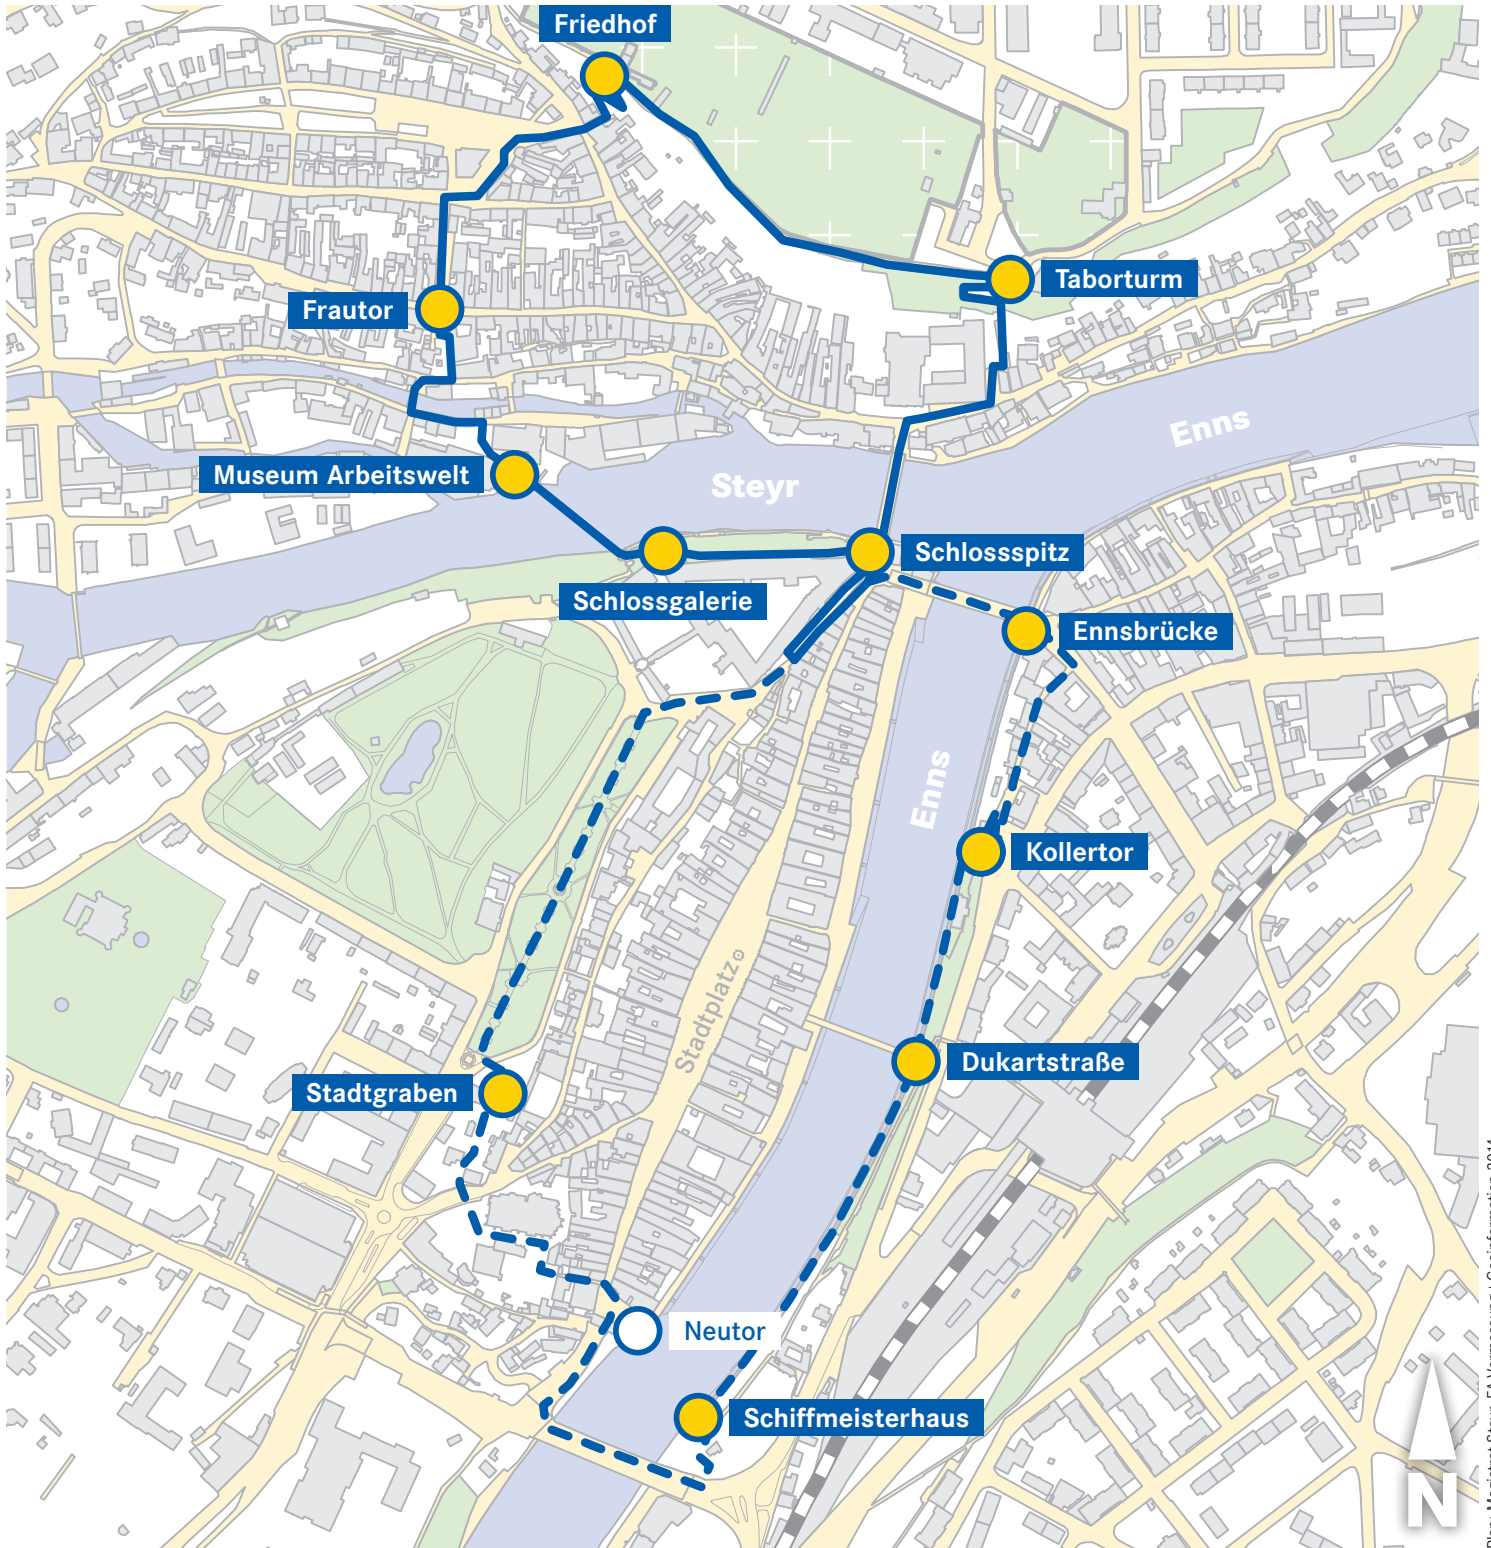

ROTARY CLUB STEYR

Distrikt 1920 | A 4400 Steyr | Leopold-Werndl-Straße 1

ROTARY PANORAMAWEG STEYR

Infopunkte ● bestehend ○ geplant

100 Meter

— Nordrunde - - - Südrunde

Plan: Magistrat Steyr, FA Vermessung + Geoinformation 2014